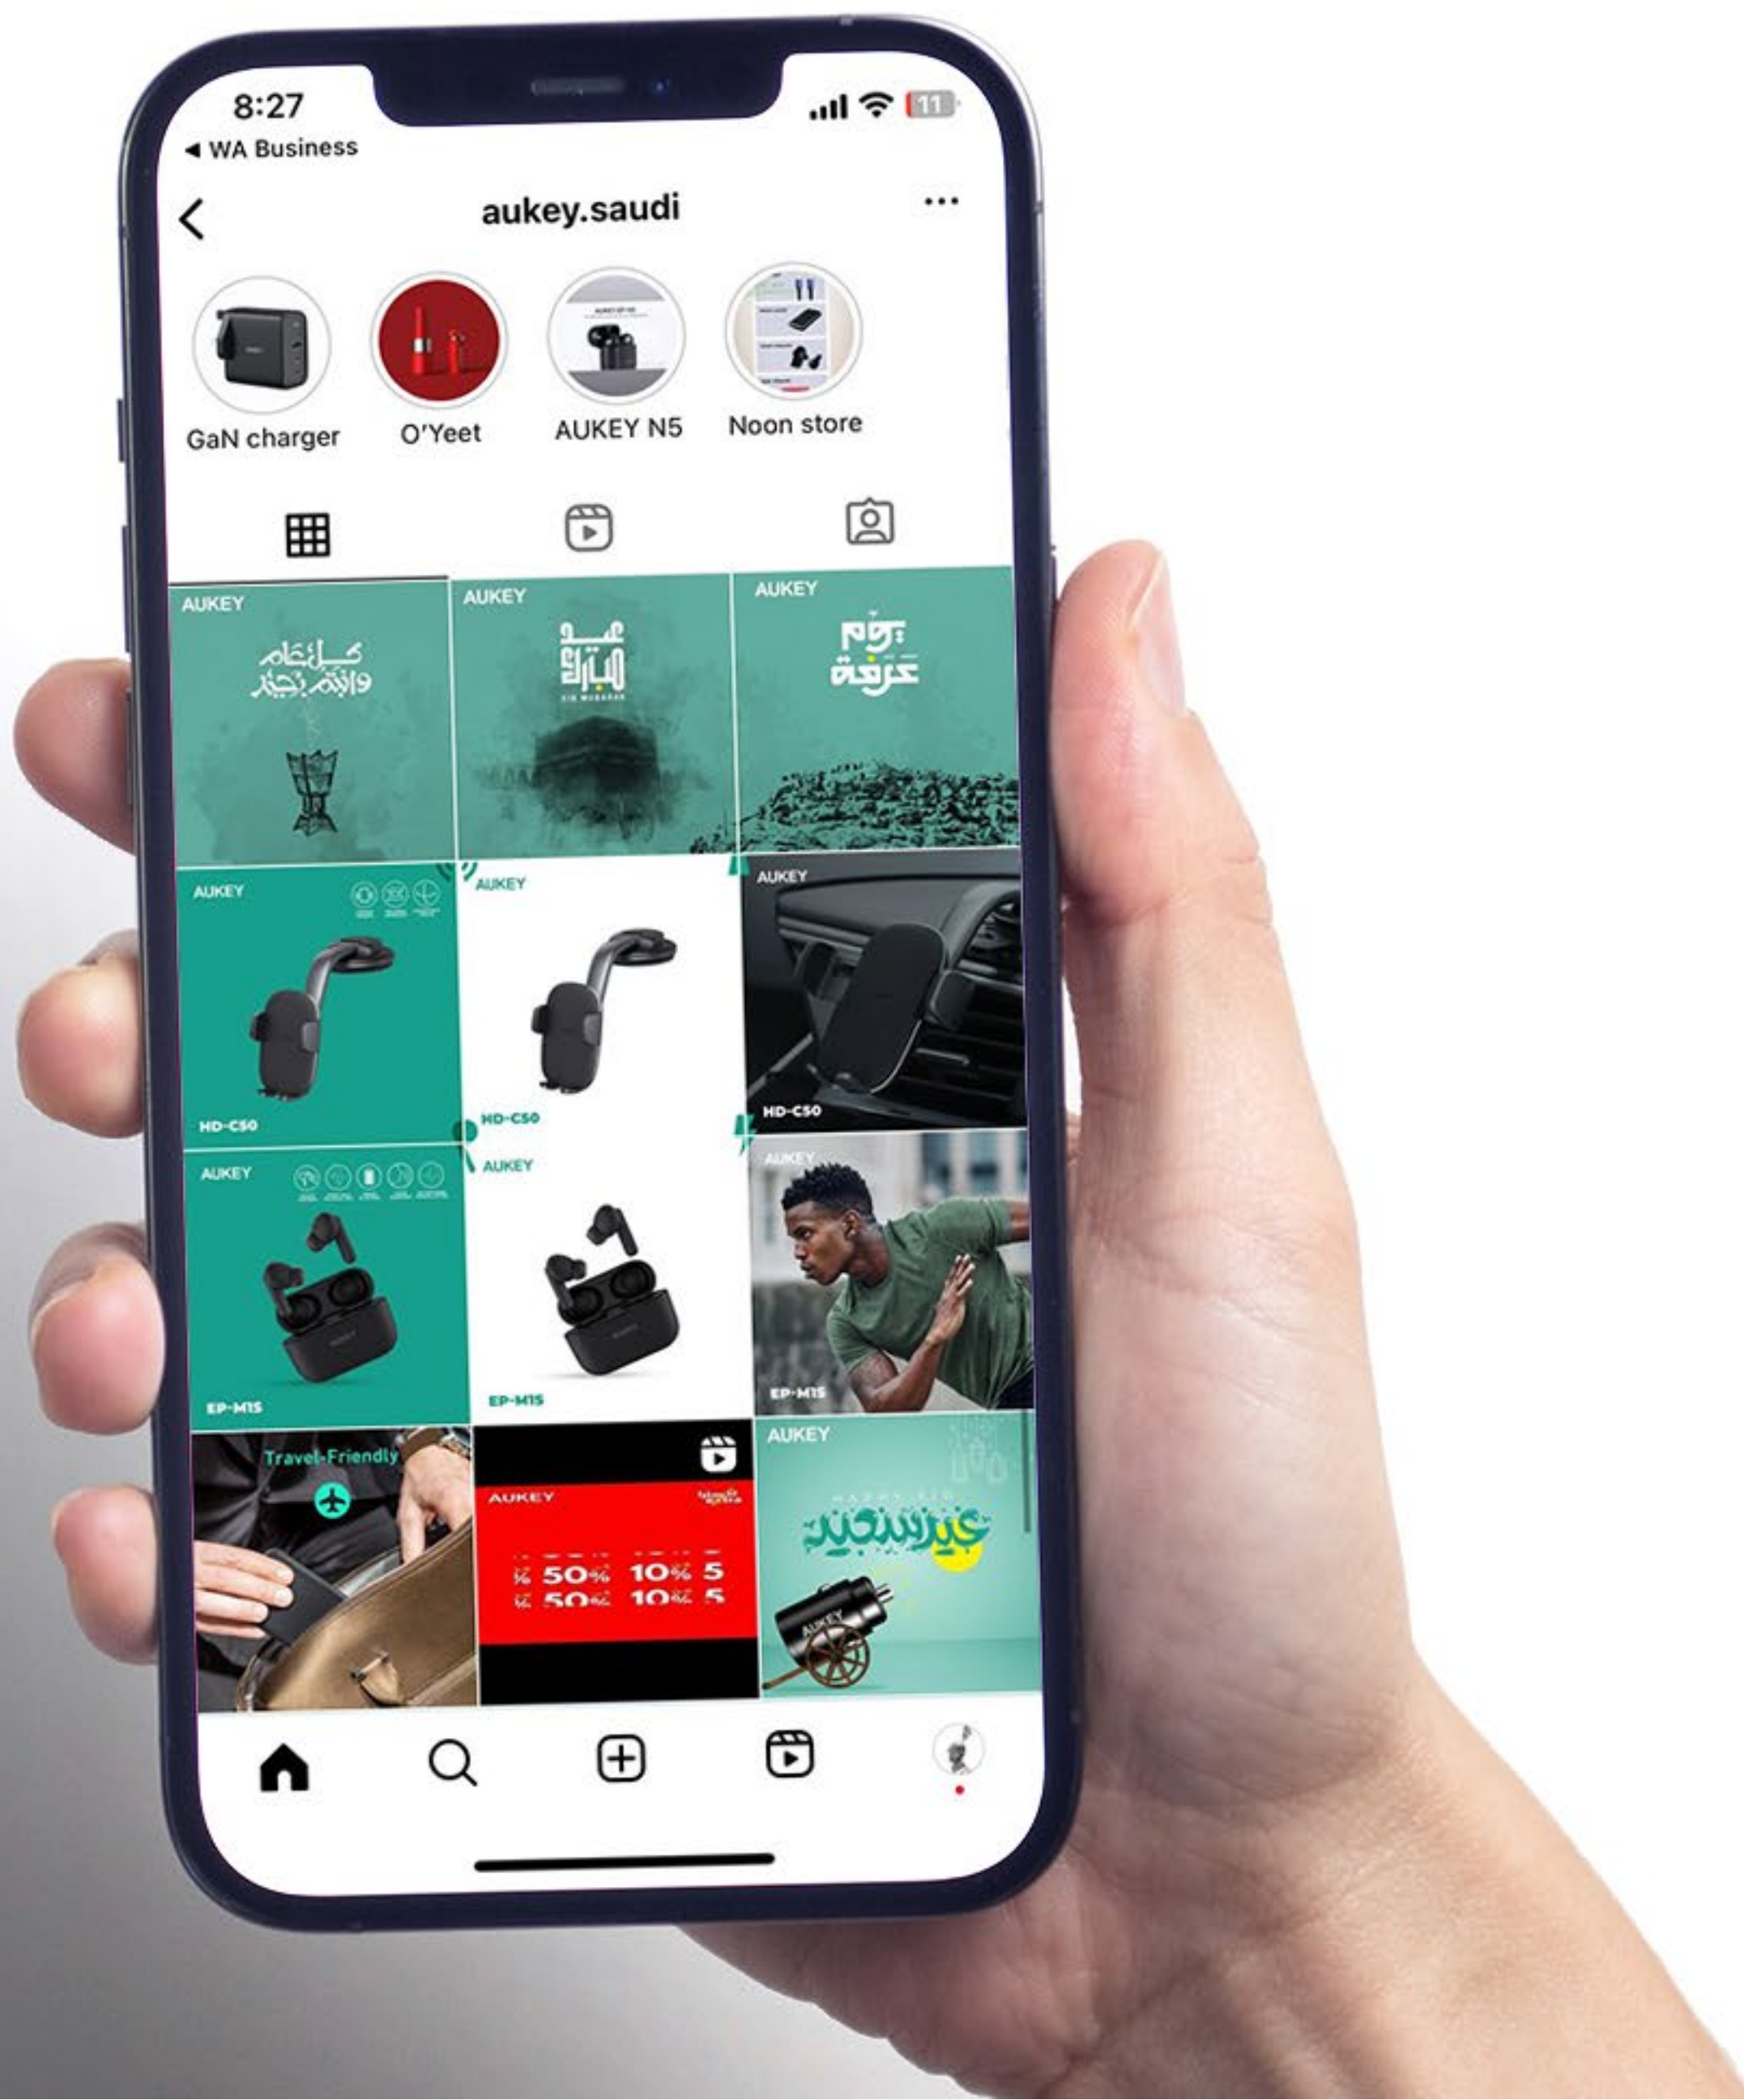

العميل: AUKEY  
الموقع: الرياض

**AUKEY**

STRONG CRADLE  
RELIABLE ADHESION  
ADJUSTABLE ANGLE

**HD-C50**

**AUKEY**

**EP-M15**

**AUKEY**

يوم  
خرجة