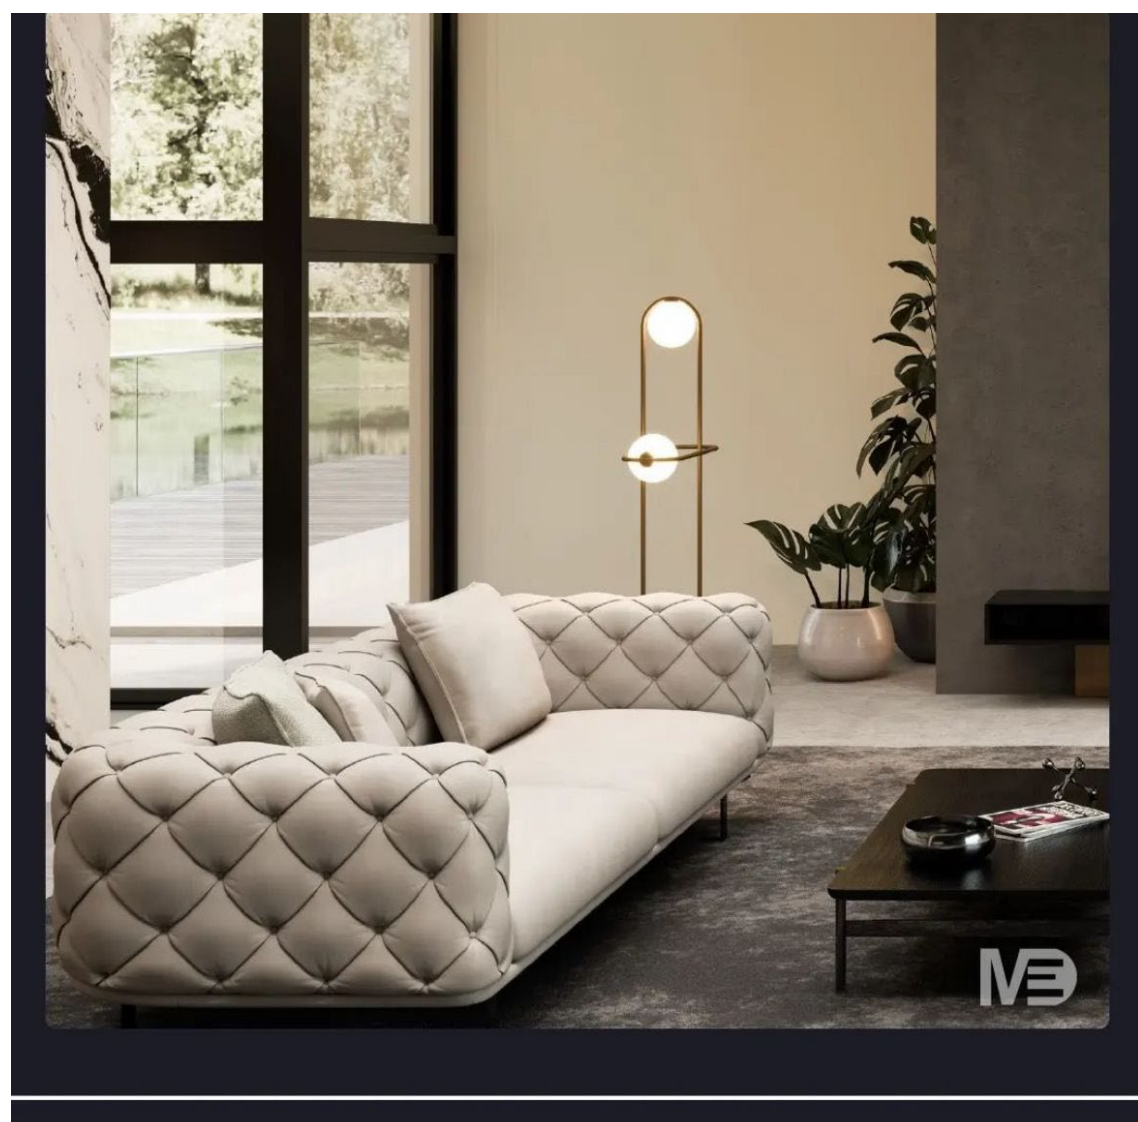

العميل: AUKEY  
الموقع: الرياض

**AUKEY**

STRONG CRADLE  
RELIABLE ADHESION  
ADJUSTABLE ANGLE

**HD-C50**

**AUKEY**

**EP-M15**

**AUKEY**

يوم  
خرجة