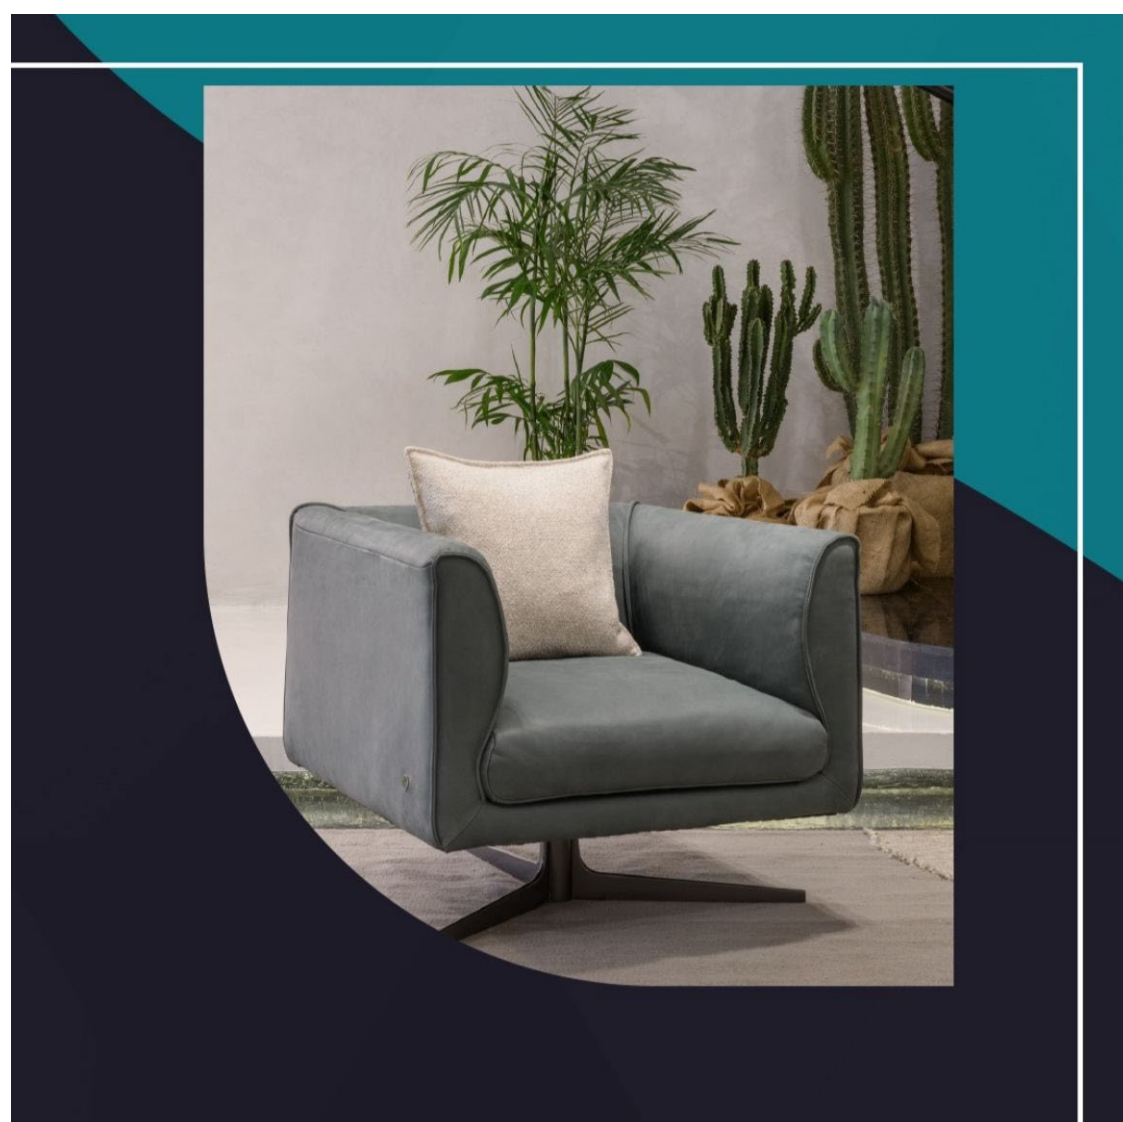

العميل: AUKEY  
الموقع: الرياض

**AUKEY**

STRONG CRADLE  
RELIABLE ADHESION  
ADJUSTABLE ANGLE

**HD-C50**

**AUKEY**

**EP-M15**

**AUKEY**

يوم  
خرجة