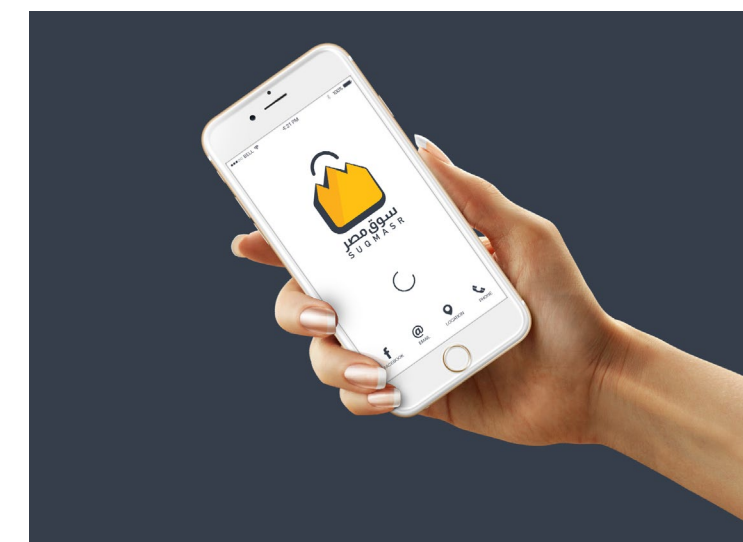

العميل: سوق مصر
الموقع: القاهرة