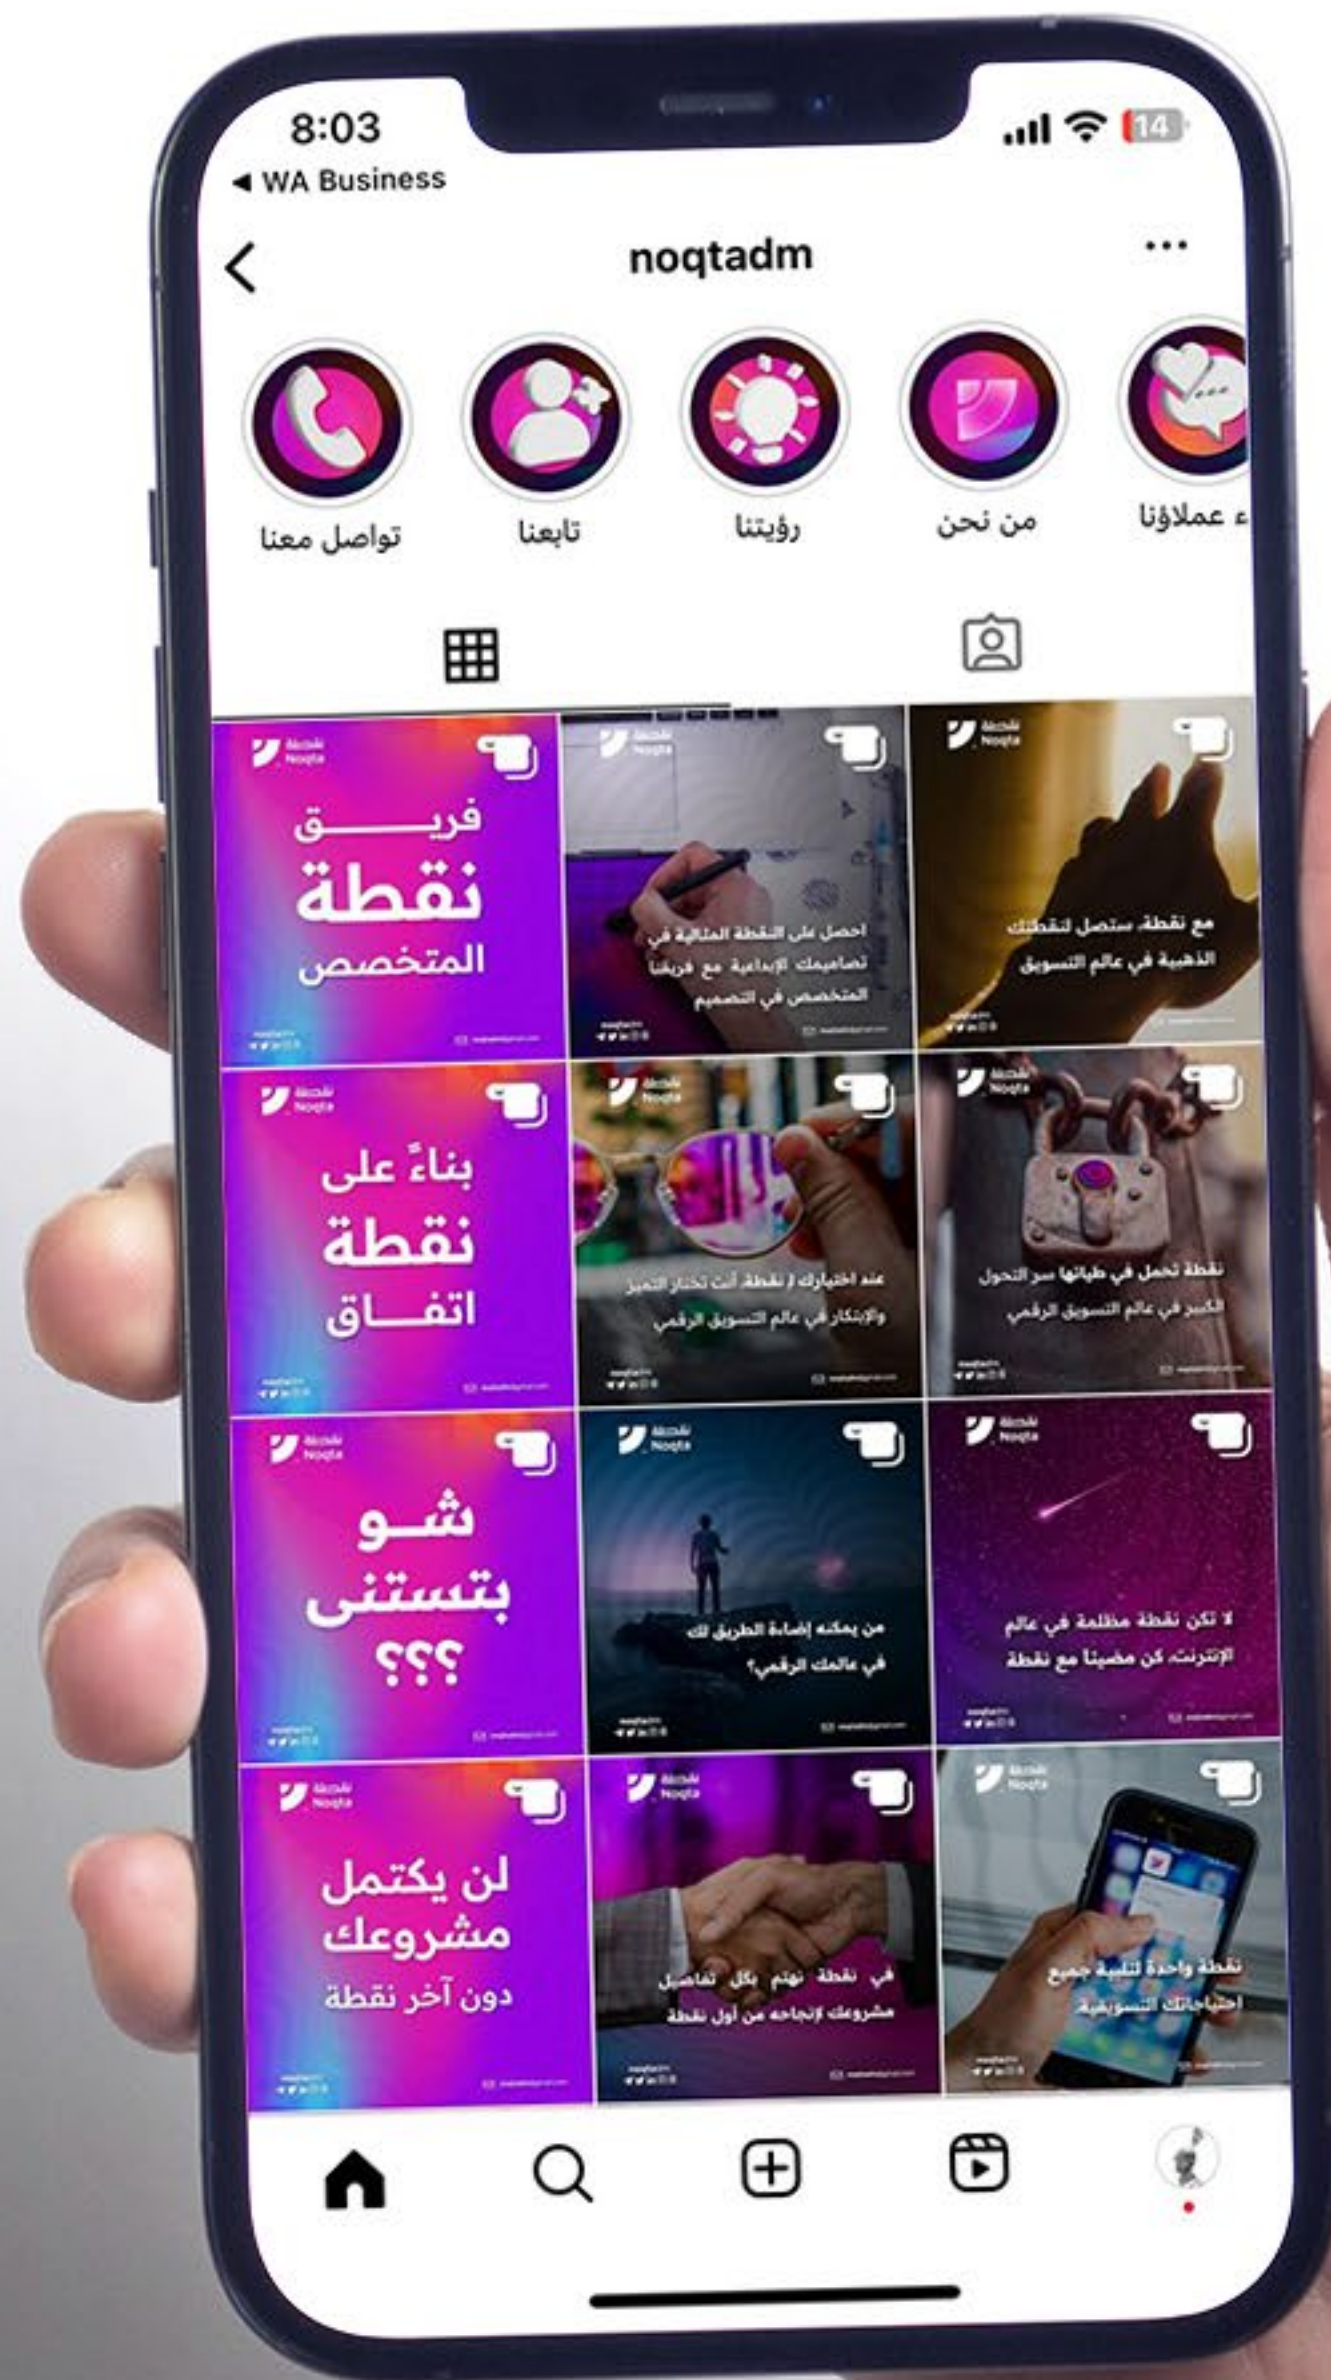

@ELITESPORTSRYDH

فريق زوما  
ZUMA TEAM

بشرفنا اليوم الاعلان عن رعايتنا لواجهة من الفرق  
النشأة والطاعة بقوة التي ساحة الكبار

معنا لحدس البطولات  
انتظرونا فسي شركات جديدة قريباً

ZUMA

العميل: نقطة  
الموقع: الرياض